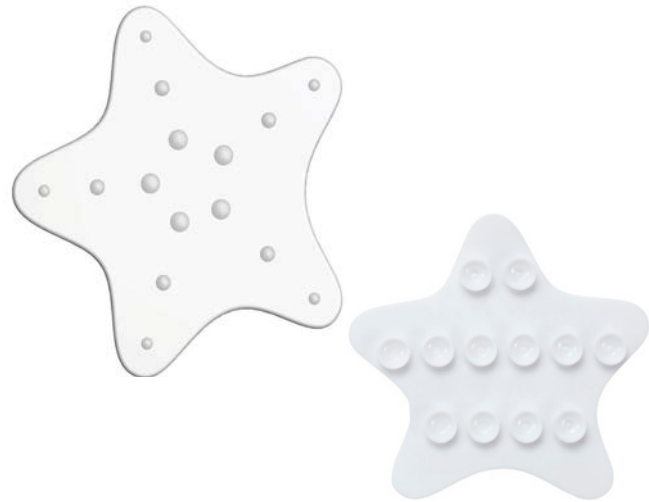

## Nackenkissen

Smoothie White

Smoothie Grey

Smoothie Grey

# Wanneneinlagen Mini

Starfish

Shell

Fish

Love

Duck

Smile

diaqua®