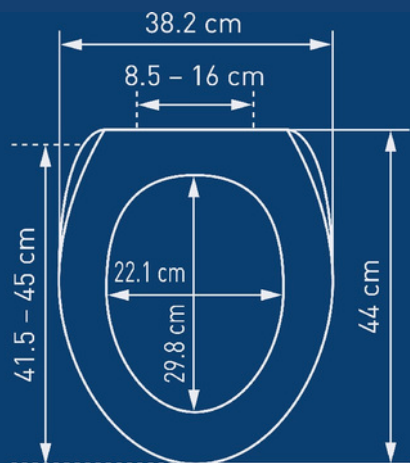

Duroplast Hollywood