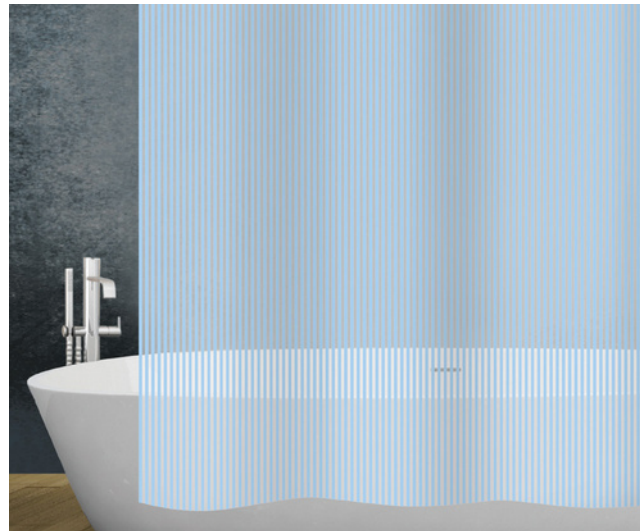

Polo - light blue