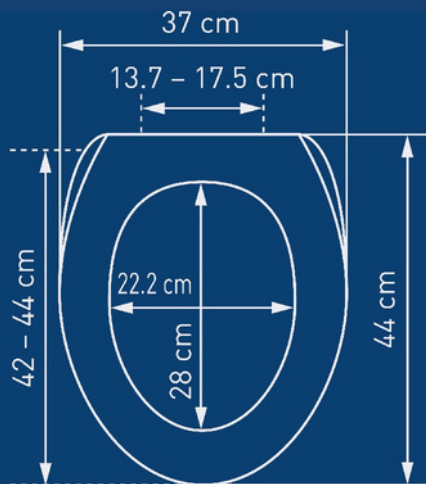

Duroplast Dresden

Comfort Slow Down - weiss