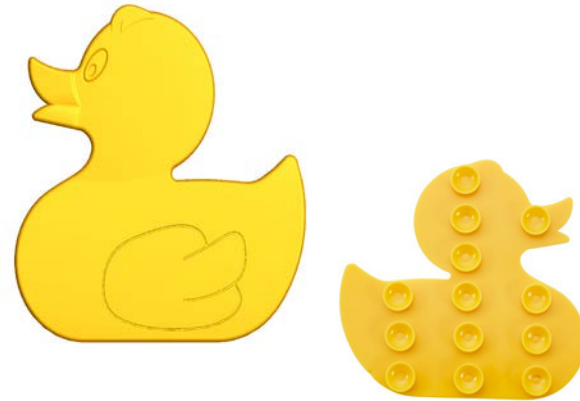

# Wanneneinlagen Mini

Starfish

Shell

Fish

Love

Duck

Smile

diaqua®