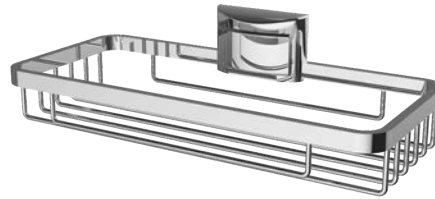

Wandserien

CHIC 96