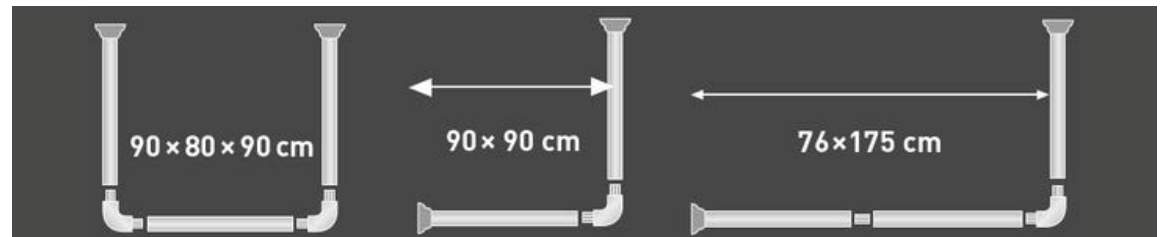

diaqua®

DUSCHVORHANGSTANGEN UND -RINGE

- Diverse Duschvorhangstangen für individuelle Einbausituationen, erhältlich in chrom oder weiss
- Hochwertige Duschvorhangschienen für eine bequeme Handhabung dank Klicksystem
- Modische Duschvorhangaufhängungen in Ring- oder Hakenform

Verfügbare
Grössen