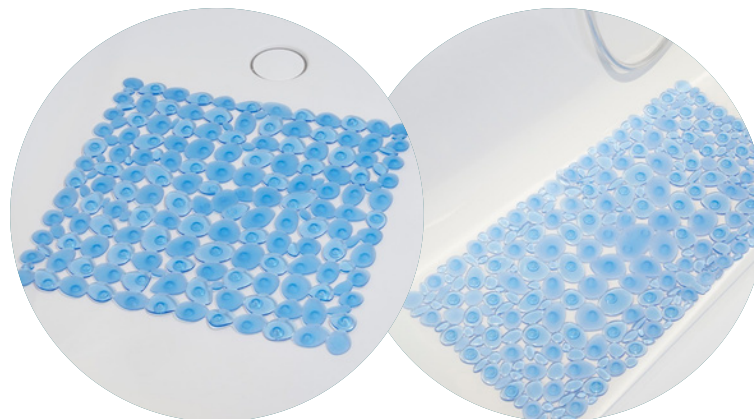

diaqua®

WANNENEINLAGEN

- Jedes Design erhältlich in zwei Größen für die Dusche und Badewanne
- Bestehend zu 100% aus Polyvinylchlorid (PVC) und frei von Phtalaten und schädlichen Weichmachern, Farbstoffen und Schwermetallen
- Aufgeraute Oberfläche und exzellente Saugnäpfe sorgen für hohe Trittsicherheit und gute Haftung des Produkts in der Dusche und Wanne