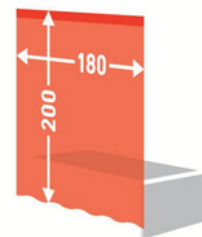

## Duschvorhänge aus PEVA

- Hergestellt aus hochwertigem PEVA-Material (100% PEVA, PVC-frei)
- Erhältlich in der Grösse 180 × 200 cm
- Können problemlos zugeschnitten werden

Verfügbare  
Grössen